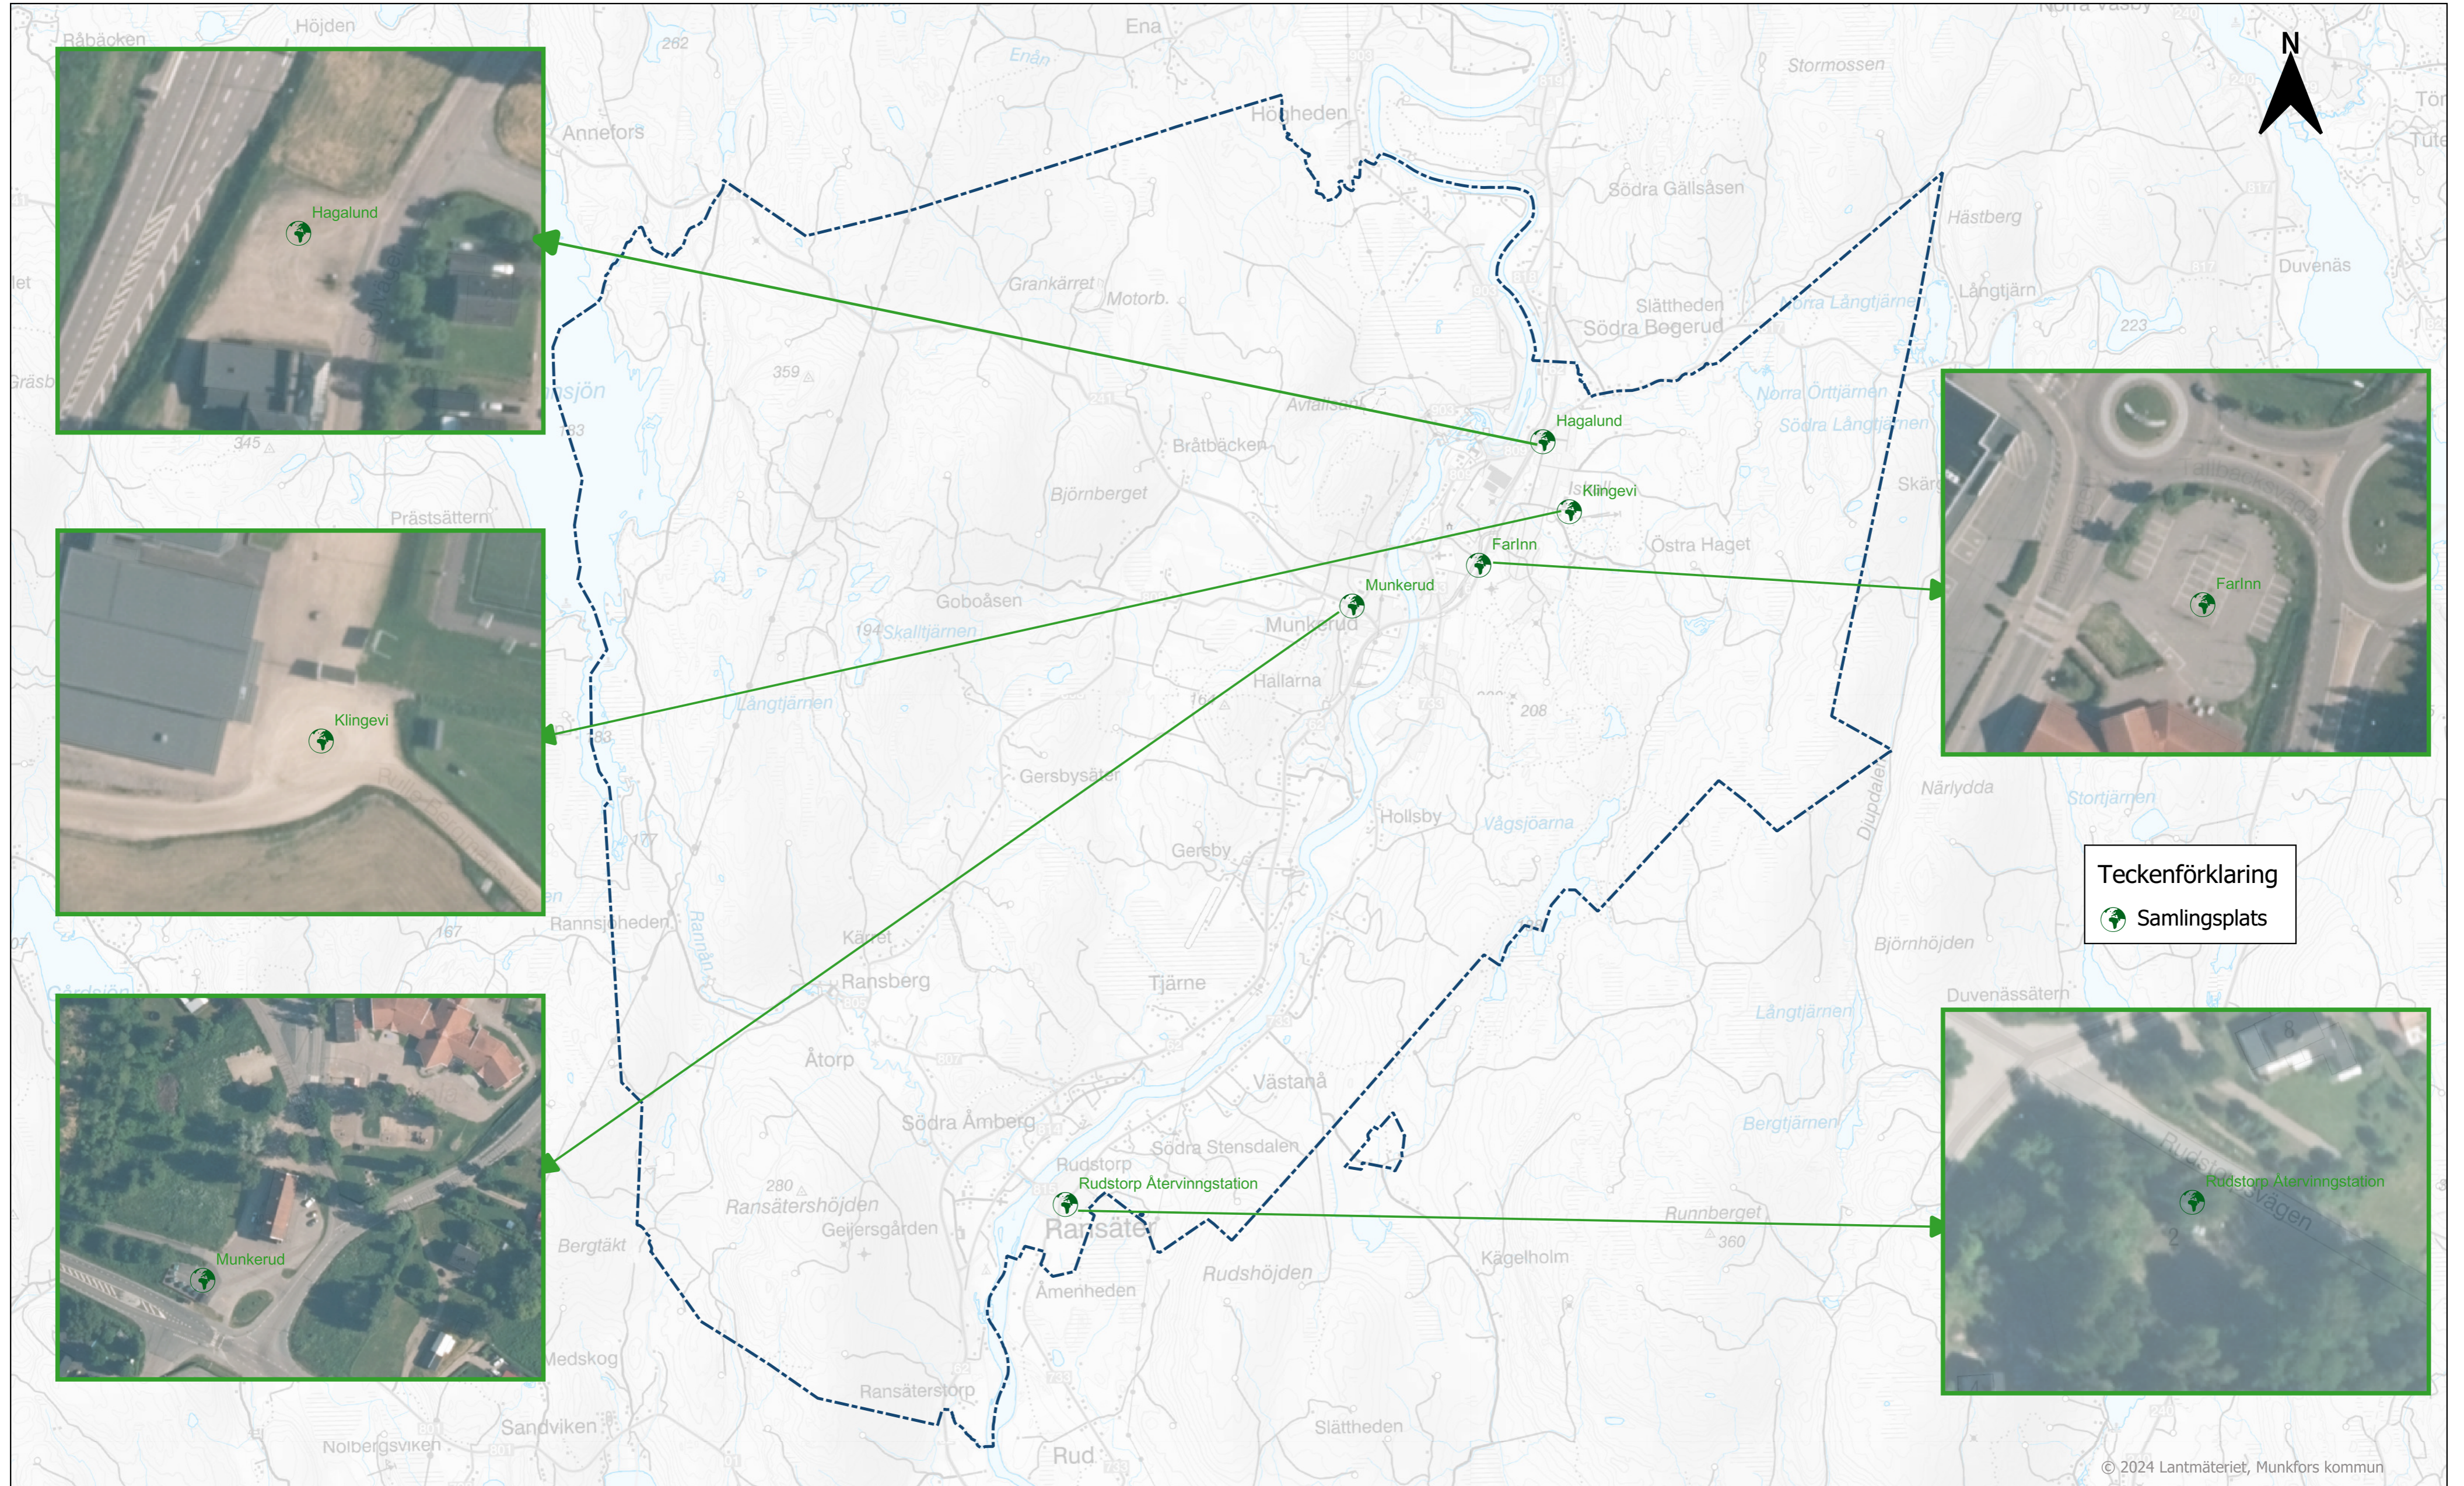

# Föreslagna samlingsplatser för skräp

Teckenförklaring  
🌐 Samlingsplats

0 2 4 km

Skala 1:50000 (A2) - Stora kartan  
Skala 1:1000 (A2) - Småkartorna