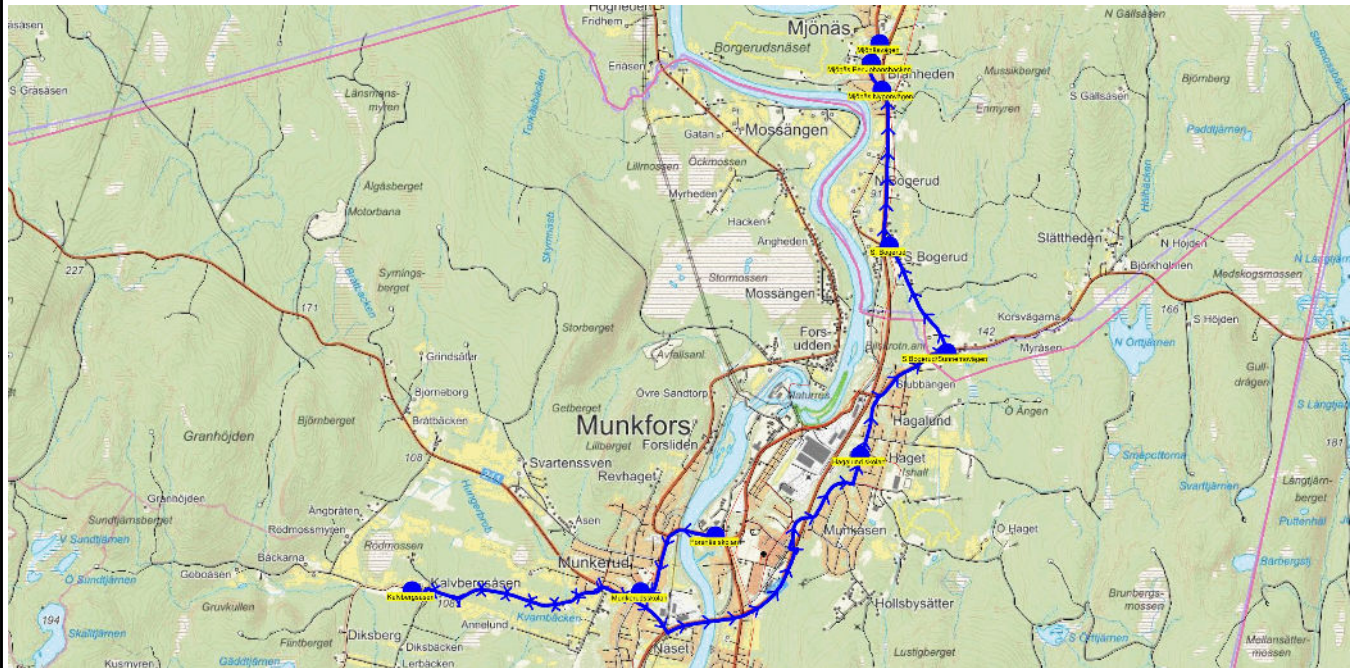

Turnr	Start kl	Slut kl	Linjesträckning			
6244	14.20	14.50	Forsnäs skolan - Munkerudsskolan - Kalvbergsåsen - Hagalund skolan - S. Bogerud/Sunnemovägen - S. Bogerud - Mjönäs Nyponvägen - Mjönäs Per Johansbacken - Mjönäsvägen FREDAG			
PunktNr	Hållplats	Km-Ack	Tid	På	Av	Byte
90023	Forsnäs skolan	0	14.20	2		
90022	Munkerudsskolan	1.18	14.25			
62035	Kalvbergsåsen	3.6	14.30		1	
90024	Hagalund skolan	9.1	14.41			
62049	S. Bogerud/Sunnemovägen	10.52	14.44			
62050	S. Bogerud	11.66	14.46			
62061	Mjönäs Nyponvägen	13.22	14.49		1	
62069	Mjönäs Per Johansbacken	13.51	14.50			
62068	Mjönäsvägen	13.71	14.50