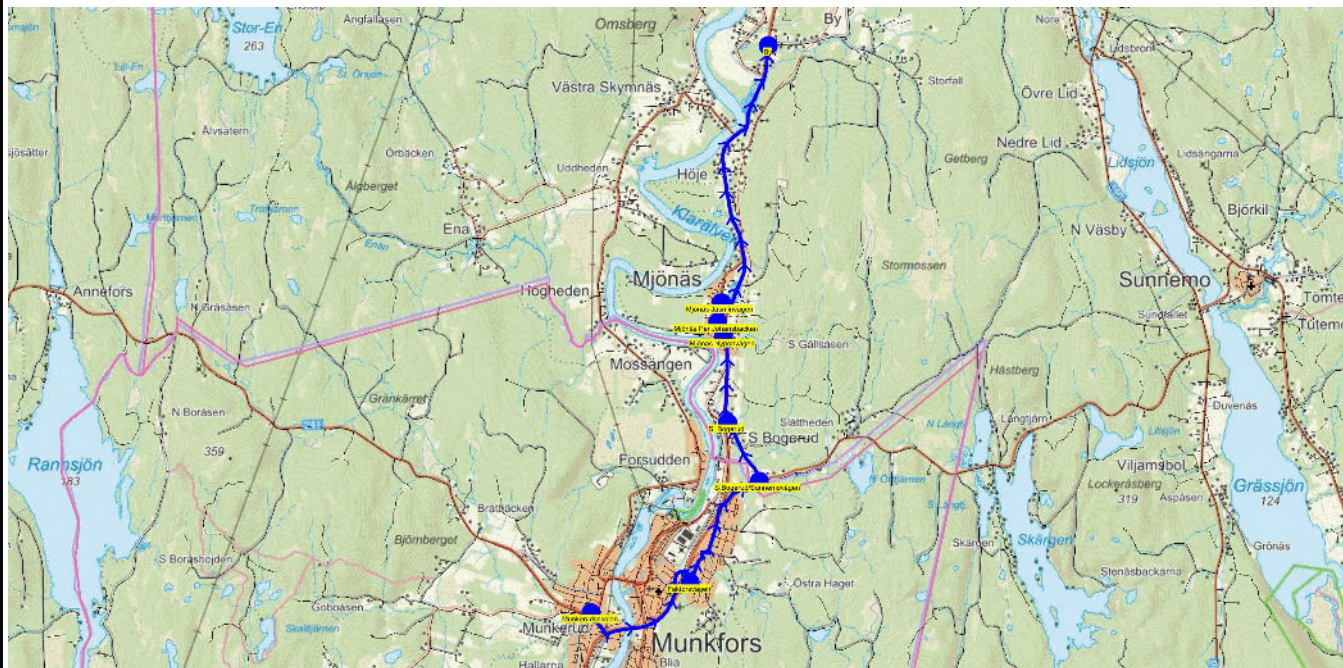

Turnr	Start kl	Slut kl	Linjesträckning
6214	6.53	7.43	Ena Tuggalita - Ena korset - Västra Skymnäs 2 - By - S. Bogerud - S.Bogerud/Sunnemovägen - Hagalund Fågelvägen - Hagalund skolan - Munkåsen - Faktorsvägen - Munkerudsskolan - Forsnäs skolan - Blia - Murarevägen - Munkfors Busstation - Munkerudsskolan 7.43 MÅNDAGAR - FREDAGAR

PunktNr	Hållplats	Km-Ack	Tid	På	Av	Byte
62044	Ena Tuggalita	0	6.53	5		
90040	Ena korset	1.74	6.56	3		
62040	Västra Skymnäs 2	7.22	7.00			
83016	By	9.72	7.09	3		
62050	S. Bogerud	16.57	7.22	10		
62049	S.Bogerud/Sunnemovägen	17.71	7.24	3		
62046	Hagalund Fågelvägen	18.6	7.25	1		
90024	Hagalund skolan	19.08	7.26	1		
90045	Munkåsen	20.01	7.28	1		
62071	Faktorsvägen	20.46	7.29	4		
90022	Munkerudsskolan	23.26	7.38	1	13	
90023	Fornäs skolan	24.44	7.39		18	
90026	Blia	26.1	7.40	3		
62065	Murarevägen	26.64	7.40	7		
62005	Munkfors Busstation	27.86	7.41	15		1
90022	Munkerudsskolan	30.05	7.43		25	1

Turnr	Start kl	Slut kl	Linjesträckning			
6242	12.00	12.26	Munkerudsskolan - Faktorsvägen - S.Bogerud/Sunnemovägen - S. Bogerud - Mjönäs Nyponvägen - Mjönäs Per Johansbacken - Mjönäs Jasminvägen - By FREDAG			
PunktNr	Hållplats	Km-Ack	Tid	På	Av	Byte
90022	Munkerudsskolan	0	12.00	17		
62071	Faktorsvägen	2.82	12.05		3	
62049	S.Bogerud/Sunnemovägen	5.16	12.10		1	
62050	S. Bogerud	6.3	12.13		3	
62061	Mjönäs Nyponvägen	7.86	12.16		5	
62069	Mjönäs Per Johansbacken	8.15	12.18		1	
90043	Mjönäs Jasminvägen	8.51	12.20		1	
83016	By	13.64	12.26		3	