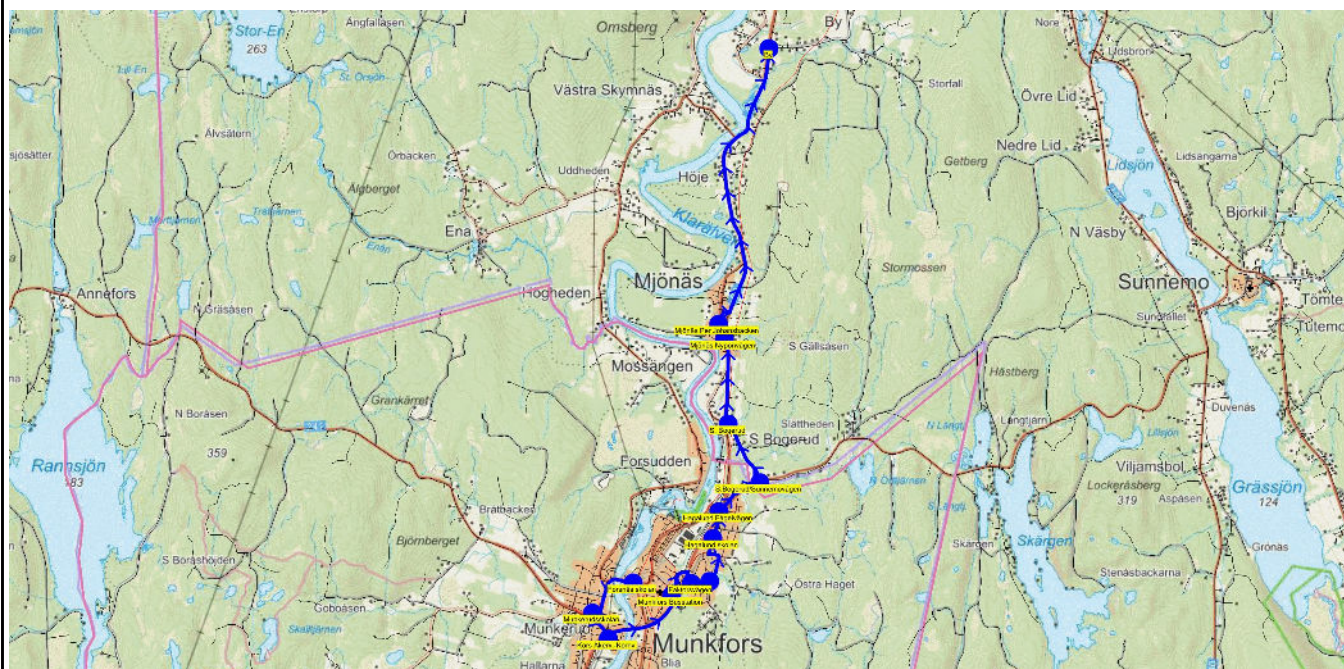

SKJUTS+ för Värmlandstrafik
2023-08-17 09:19:21

Entreprenör Nobina Värmland
Fordon 6203 Skolbuss 3 Munkfors

Läsår 23/24
Period 62

Turnr	Start kl	Slut kl	Linjesträckning
6237	15.20	15.54	Fornäs skolan - Munkerudsskolan - Kors Åkerv.-Kornv. - Munkfors Busstation - Faktorsvägen - Munkåsen - Hagalund skolan - Hagalund Fågelvägen - S. Bogerud/Sunnemovägen - S. Bogerud - Mjönäs Nyponvägen - Mjönäs Per Johansbacken - By MÅNDAGAR - FREDAGAR

PunktNr	Hållplats	Km-Ack	Tid	På	Av	Byte
90023	Fornäs skolan	0	15.20	25		
90022	Munkerudsskolan	1.33	15.24		1	
62066	Kors Åkerv.-Kornv.	1.91	15.26		1	
62005	Munkfors Busstation	3.84	15.28		1	
62071	Faktorsvägen	4.62	15.31		1	
90045	Munkåsen	4.92	15.33		1	
90024	Hagalund skolan	5.95	15.36		1	
62046	Hagalund Fågelvägen	6.48	15.38		1	
62049	S. Bogerud/Sunnemovägen	7.37	15.40		2	
62050	S. Bogerud	8.51	15.43		7	
62061	Mjönäs Nyponvägen	10.07	15.46		8	
62069	Mjönäs Per Johansbacken	10.36	15.47		1	
83016	By	15.54	15.54		1	

När det är olika antal elever olika dagar skrivs det största antalet med fet stil.