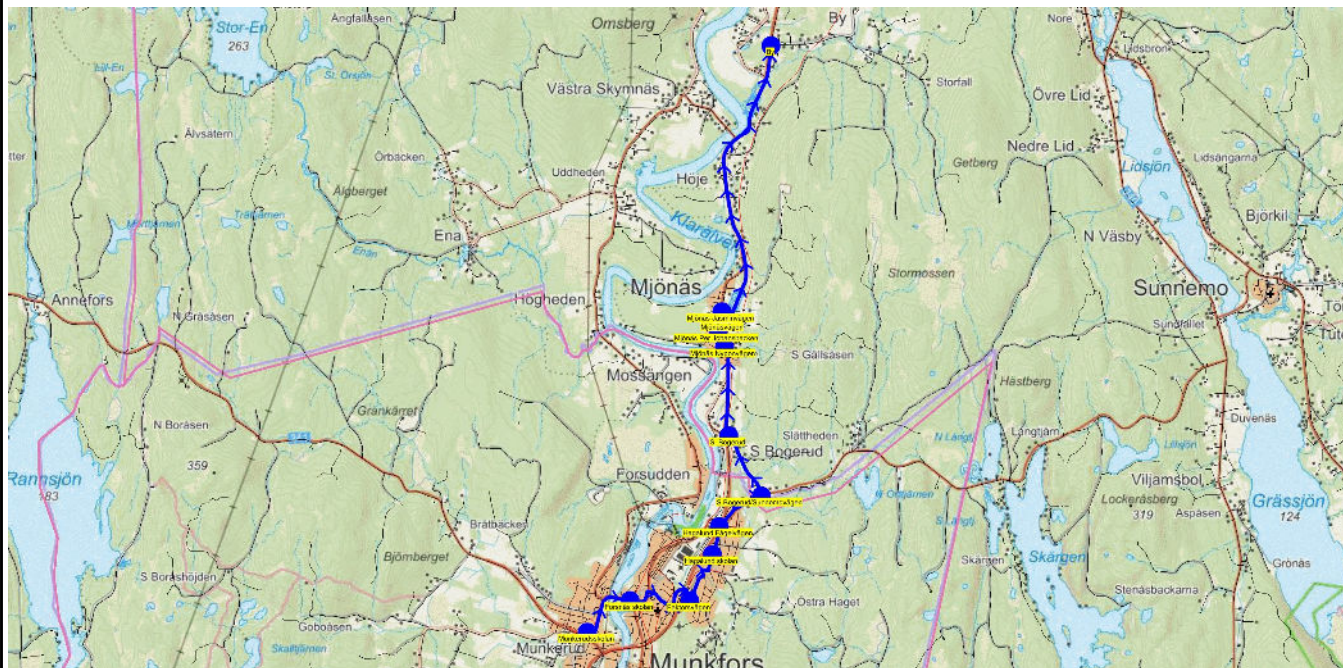

Turnr	Start kl	Slut kl	Linjesträckning
6214	6.53	7.43	Ena Tuggalita - Ena korset - Västra Skymnäs 2 - By - S. Bogerud - S.Bogerud/Sunnemovägen - Hagalund Fågelvägen - Hagalund skolan - Munkåsen - Faktorsvägen - Munkerudsskolan - Forsnäs skolan - Blia - Murarevägen - Munkfors Busstation - Munkerudsskolan 7.43 MÅNDAGAR - FREDAGAR

PunktNr	Hållplats	Km-Ack	Tid	På	Av	Byte
62044	Ena Tuggalita	0	6.53	5		
90040	Ena korset	1.74	6.56	3		
62040	Västra Skymnäs 2	7.22	7.00			
83016	By	9.72	7.09	3		
62050	S. Bogerud	16.57	7.22	10		
62049	S.Bogerud/Sunnemovägen	17.71	7.24	3		
62046	Hagalund Fågelvägen	18.6	7.25	1		
90024	Hagalund skolan	19.08	7.26	1		
90045	Munkåsen	20.01	7.28	1		
62071	Faktorsvägen	20.46	7.29	4		
90022	Munkerudsskolan	23.26	7.38	1	13	
90023	Fornäs skolan	24.44	7.39		18	
90026	Blia	26.1	7.40	3		
62065	Murarevägen	26.64	7.40	7		
62005	Munkfors Busstation	27.86	7.41	15		1
90022	Munkerudsskolan	30.05	7.43		25	1

Turnr	Start kl	Slut kl	Linjesträckning			
6242	12.00	12.26	Munkerudsskolan - Faktorsvägen - S.Bogerud/Sunnemovägen - S. Bogerud - Mjönäs Nyponvägen - Mjönäs Per Johansbacken - Mjönäs Jasminvägen - By FREDAG			
PunktNr	Hållplats	Km-Ack	Tid	På	Av	Byte
90022	Munkerudsskolan	0	12.00	17		
62071	Faktorsvägen	2.82	12.05		3	
62049	S.Bogerud/Sunnemovägen	5.16	12.10		1	
62050	S. Bogerud	6.3	12.13		3	
62061	Mjönäs Nyponvägen	7.86	12.16		5	
62069	Mjönäs Per Johansbacken	8.15	12.18		1	
90043	Mjönäs Jasminvägen	8.51	12.20		1	
83016	By	13.64	12.26		3	