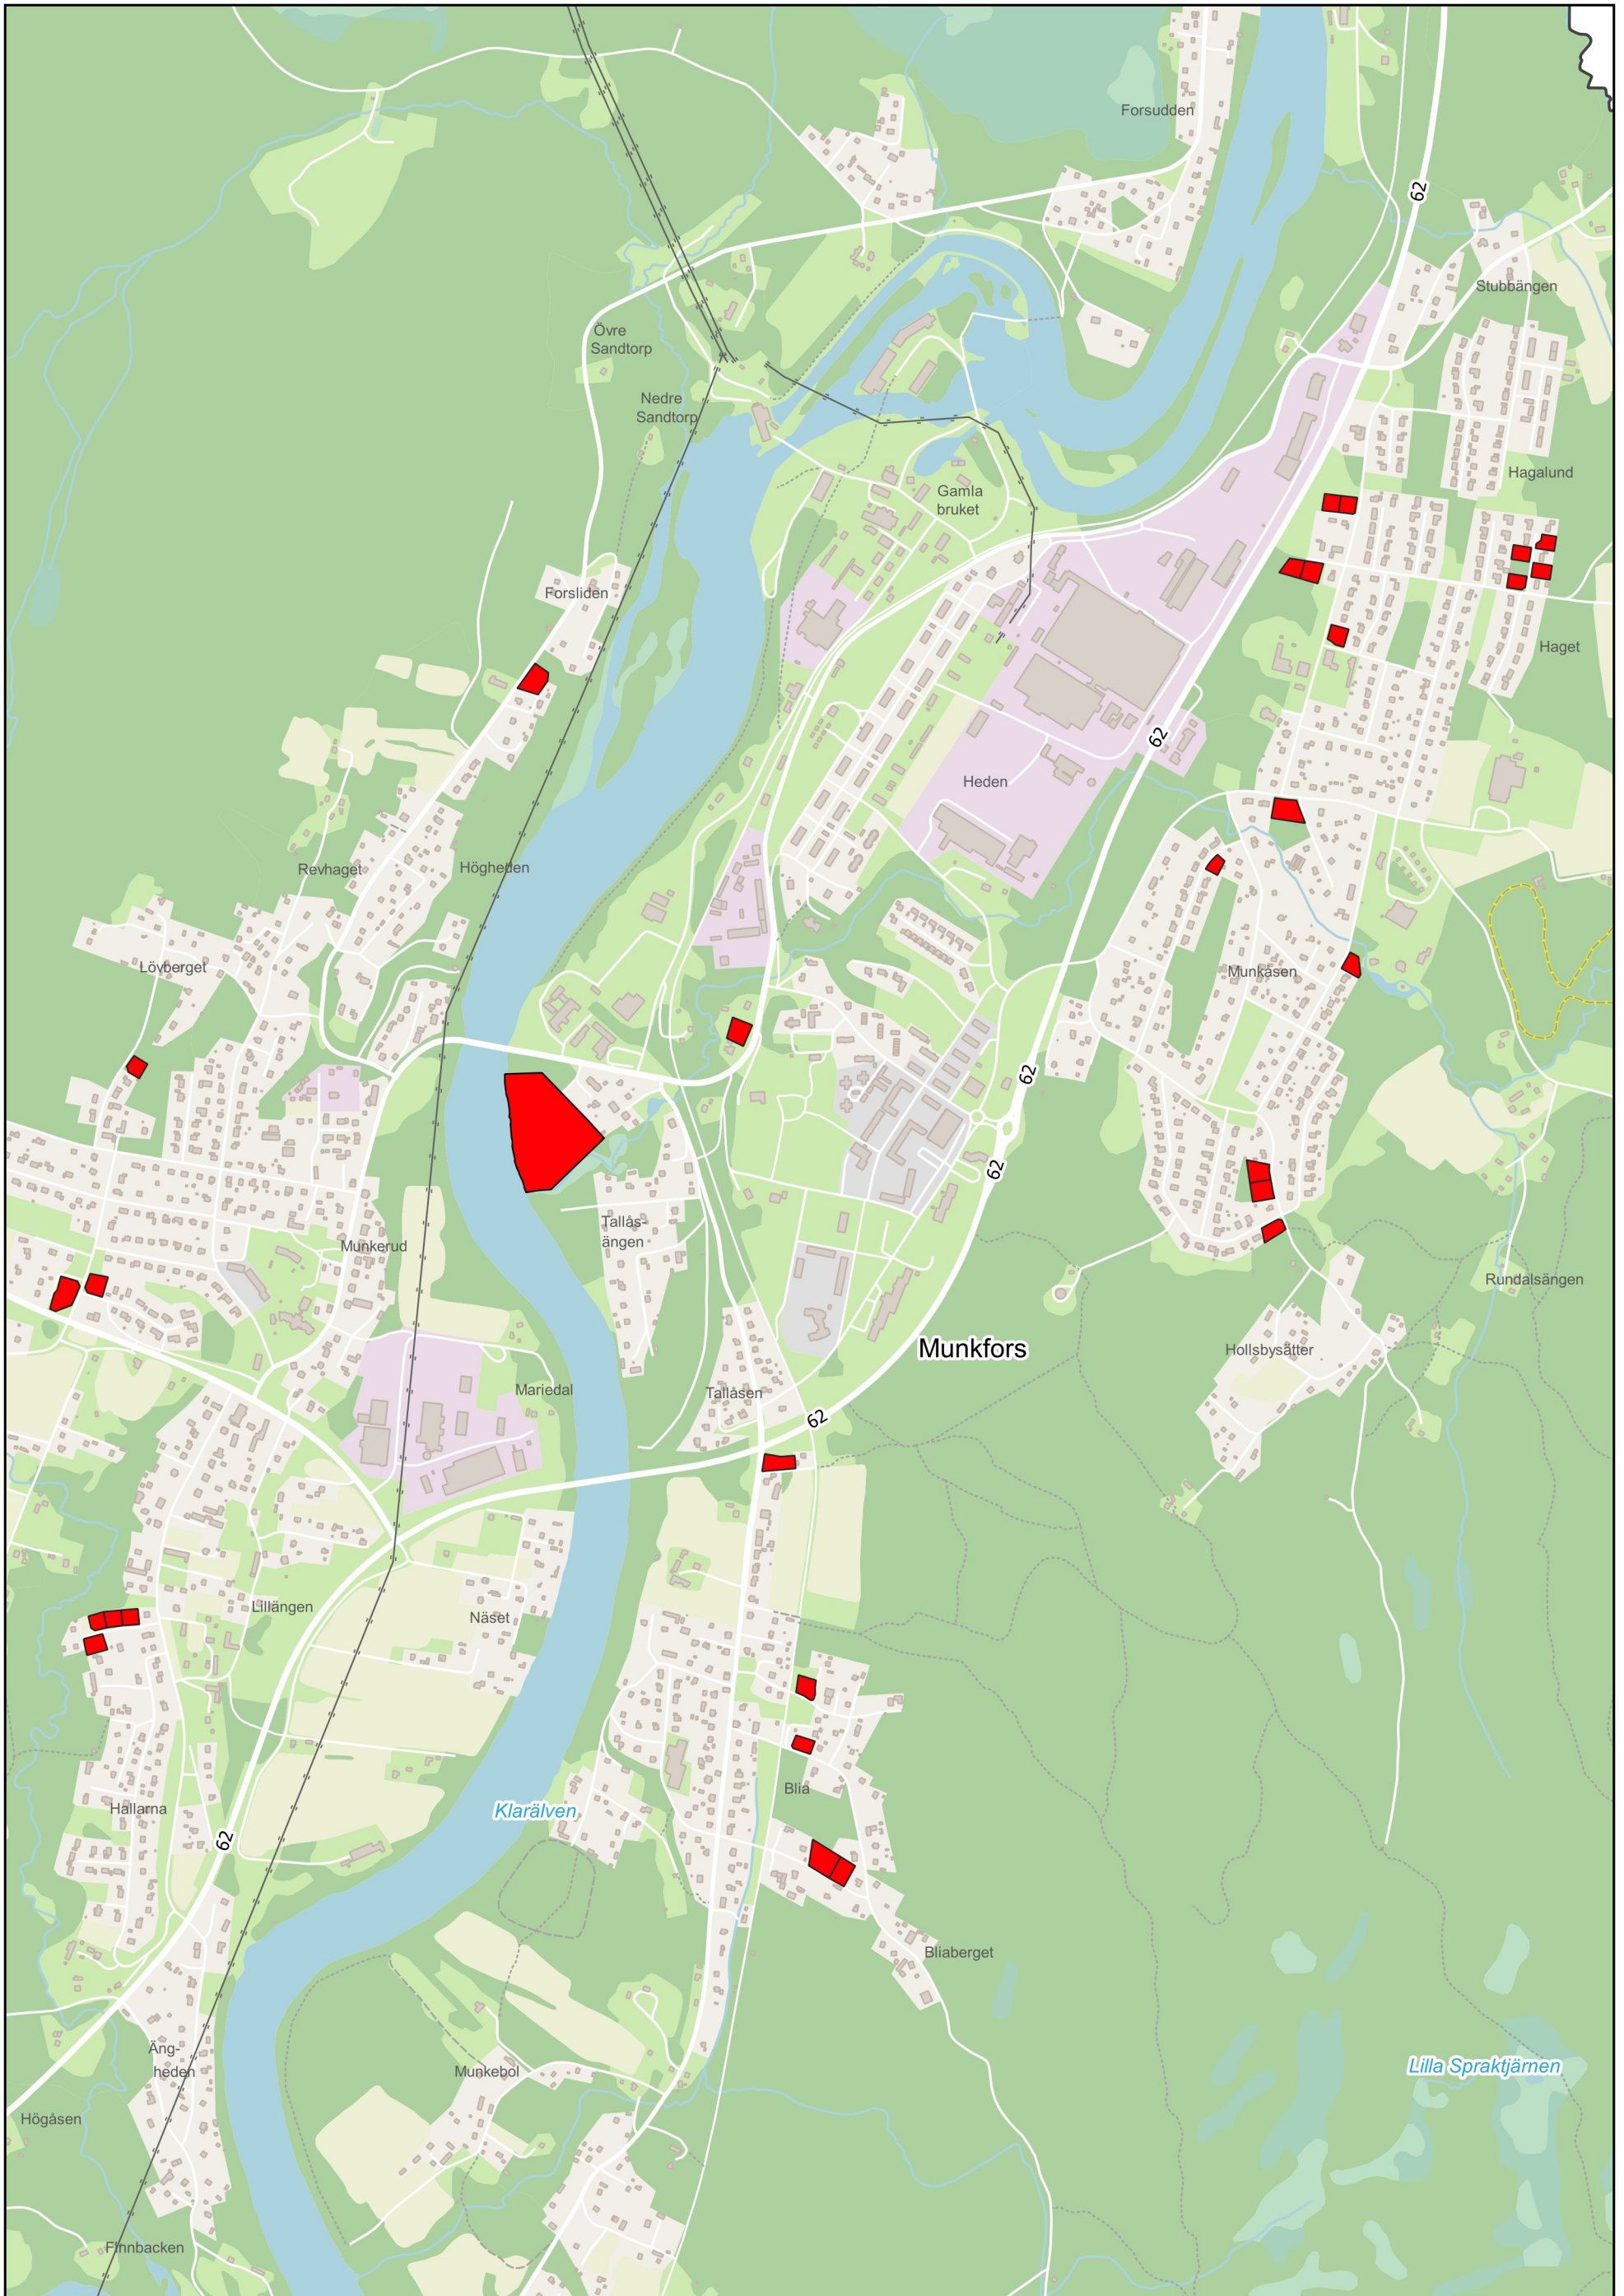

# Ledig mark för bostäder i Munkfors kommun

**Teckenförklaring**  
■ Lediga tomter

Skala: 1:12000 (A3)